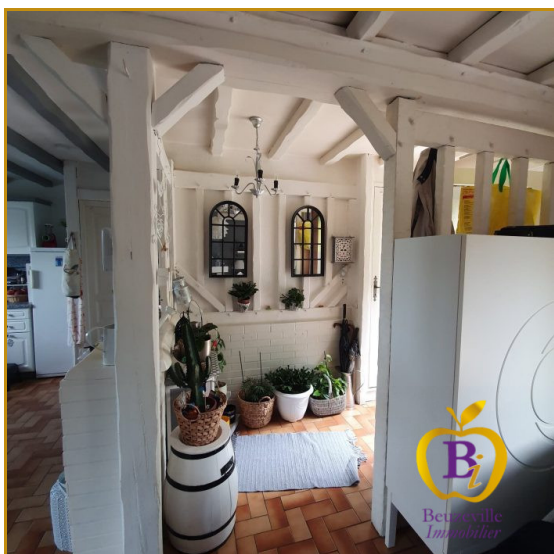

202 125 €

100 m²

4 pièces

QUETEVILLE

Vendu

Surface 100.00 m²
Pièces 4
Chambres 3
Salle de bains 1
WC 2

Référence VM466, Mandat N°3146 Jolie maison traditionnelle bien située. Vous offrant une entrée une grande cuisine aménagée et équipée ouverte sur la pièce de vie. une chambre lumineuse et une salle de douche ainsi qu'un toilette indépendant au rdc. A l'étage 2 chambres dont une grande de 25m² Le tout sur une beau terrain plat de 2000m².