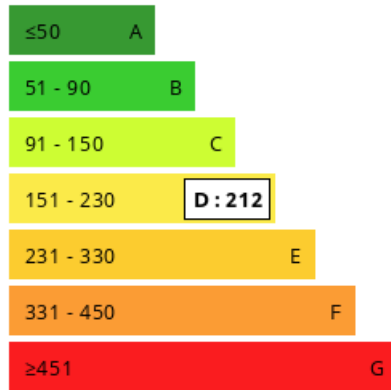

Consommations énergétiques

Logement économe

Logement énergivore (kWh/m².an)