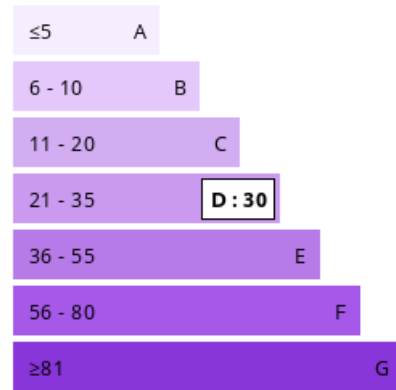

Émission de gaz à effet de serre

Faible émission de GES

Forte émission de GES (kg CO₂/m².an)